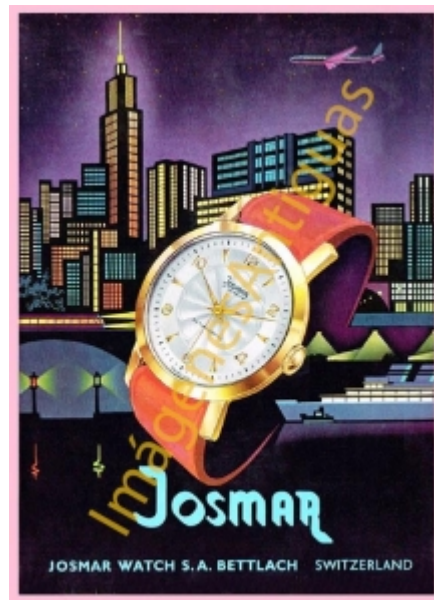

# Imágenes Antiguas

LWS

## JOSMAR WATCH SWITZERLAND

€7.00

LAMINA PLASTIFICADA, VA CON BORDE (marco) BLANCO COMO MINIMO DE 0,5mm POR CADA LADO, TAMAÑO 43CM X 30CM APROX. PUEDE VARIAR ALGO LAS TONALIDADES DEBIDO A LA FOTO, Y EL MARGEN BLANCO A LA PROPORCION DE LA IMAGEN