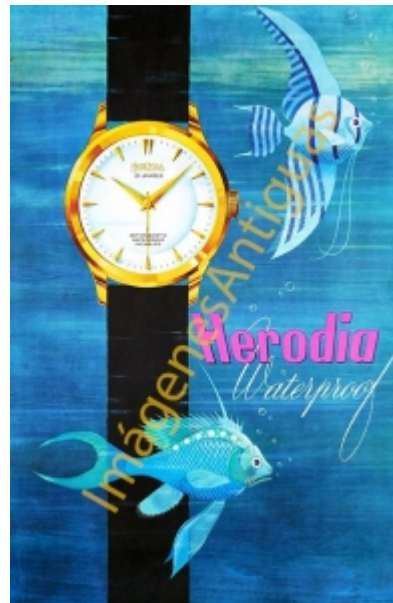

## RELOJ HERODIA WATERPROOF

€7.00

LAMINA PLASTIFICADA, VA CON BORDE (marco) BLANCO COMO MINIMO DE 0,5mm POR CADA LADO, TAMAÑO 43CM X 30CM APROX. PUEDE VARIAR ALGO LAS TONALIDADES DEBIDO A LA FOTO, Y EL MARGEN BLANCO A LA PROPORCION DE LA IMAGEN