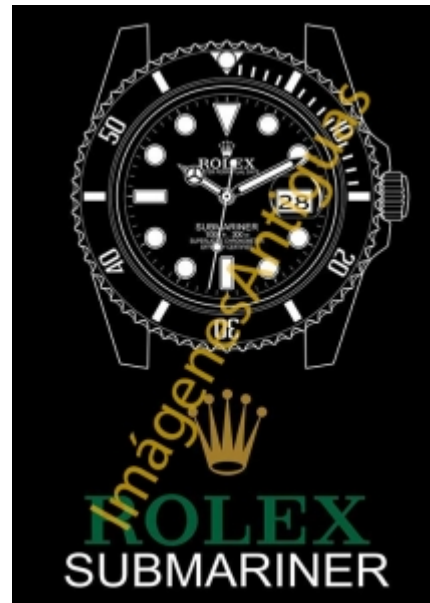

RELOJ ROLEX SUBMARINER

€7.00

LAMINA PLASTIFICADA, VA CON BORDE (marco) BLANCO COMO MINIMO DE 0,5mm POR CADA LADO, TAMAÑO 43CM X 30CM APROX. PUEDE VARIAR ALGO LAS TONALIDADES DEBIDO A LA FOTO, Y EL MARGEN BLANCO A LA PROPORCION DE LA IMAGEN