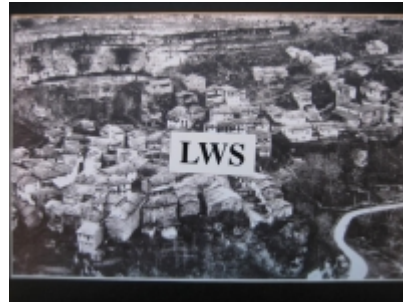

# Imágenes Antiguas

LWS

## Orbaneja del Castillo - Vista general

€7.50

PRECIOSA REPRODUCCION LA IMAGEN VA MONTADA EN UN PASSE-PARTOUT DE COLOR NEGRO DE 29 X 39CM EXTERIOR TAMAÑO DE LA IMAGEN 19 X 29CM

[Volver](#)

[Información del vendedor](#)