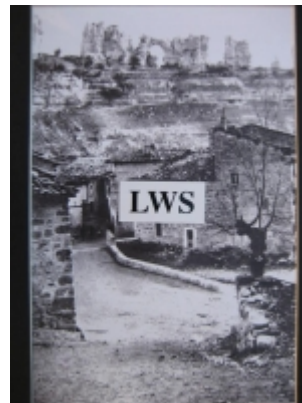

Imágenes Antiguas

LWS

Orbaneja del Castillo - Casco del pueblo y al fondo El Castillo

€7.50

PRECIOSA REPRODUCCION LA IMAGEN VA MONTADA EN UN PASSE-PARTOUT DE COLOR NEGRO DE 29 X 39CM EXTERIOR TAMAÑO DE LA IMAGEN 19 X 29CM