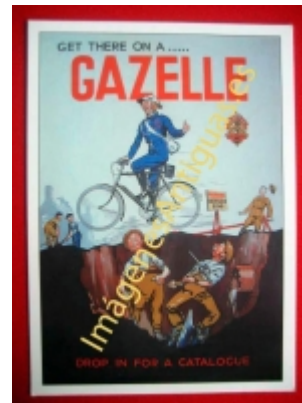

Imágenes Antiguas

LWS

GET THERE ON A...GAZELLE

€6.00

LAMINA PLASTIFICADA, VA CON BORDE (marco) BLANCO COMO MINIMO DE 0,5mm POR CADA LADO, TAMAÑO 43CM X 30CM APROX. PUEDE VARIAR ALGO LAS TONALIDADES DEBIDO A LA FOTO, Y EL MARGEN BLANCO A LA PROPORCION DE LA IMAGEN

[COMPRA MINIMA 15,-](#)

IMÁGENES ANTIGUAS PARA: DECORAR, REGALAR, VESTIR SUS TRABAJOS, TEXTOS, DOCUMENTALES, ETC...

[Volver](#)

[Información del vendedor](#)