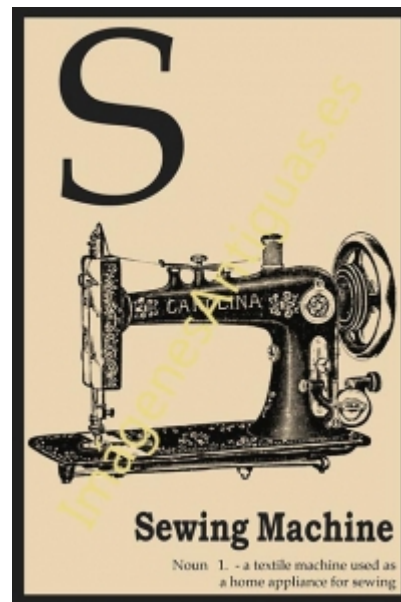

## SEWING MACHINE CAROLINA

€7.00

LAMINA PLASTIFICADA, VA CON BORDE (marco) BLANCO COMO MINIMO DE 0,5mm POR CADA LADO, TAMAÑO 43CM X 30CM APROX. PUEDE VARIAR ALGO LAS TONALIDADES DEBIDO A LA FOTO, Y EL MARGEN BLANCO A LA PROPORCION DE LA IMAGEN