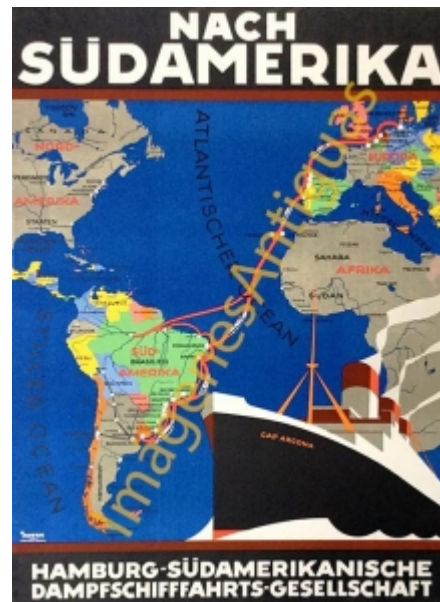

## Imágenes Antiguas

LWS

# HAMBURG-SÜDAMERIKANISCHE

€7.00

LAMINA PLASTIFICADA, VA CON BORDE (marco) BLANCO COMO MINIMO DE 0,5mm POR CADA LADO, TAMAÑO 43CM X 30CM APROX. PUEDE VARIAR ALGO LAS TONALIDADES DEBIDO A LA FOTO, Y EL MARGEN BLANCO A LA PROPORCION DE LA IMAGEN