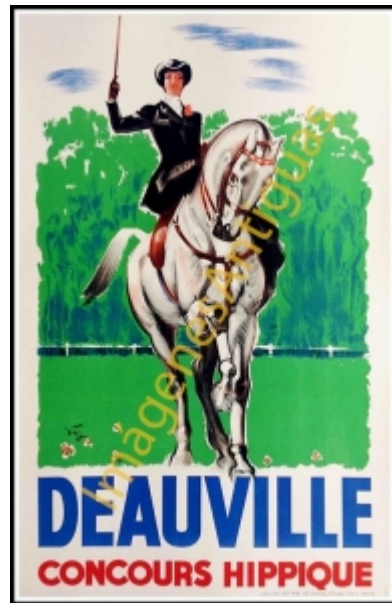

DEAUVILLE CONCOURS HIPPIQUE

€7.00

LAMINA PLASTIFICADA, VA CON BORDE (marco) BLANCO COMO MINIMO DE 0,5mm POR CADA LADO, A TAMAÑO 43CM X 30CM APROX. PUEDE VARIAR ALGO LAS TONALIDADES DEBIDO A LA FOTO, Y EL MARGEN BLANCO A LA PROPORCION DE LA IMAGEN