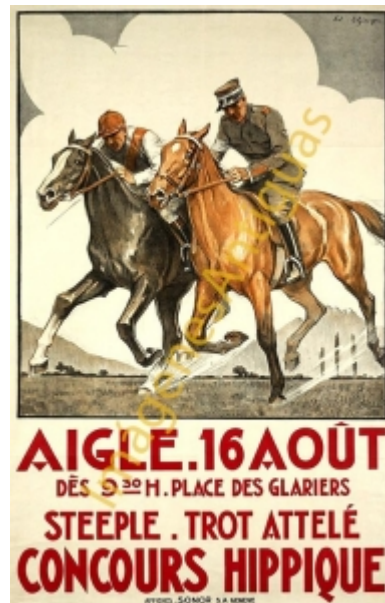

## AIGLE CONCOURS HIPPIQUE

€7.00

LAMINA PLASTIFICADA, VA CON BORDE (marco) BLANCO COMO MINIMO DE 0,5mm POR CADA LADO, A TAMAÑO 43CM X 30CM APROX. PUEDE VARIAR ALGO LAS TONALIDADES DEBIDO A LA FOTO, Y EL MARGEN BLANCO A LA PROPORCION DE LA IMAGEN