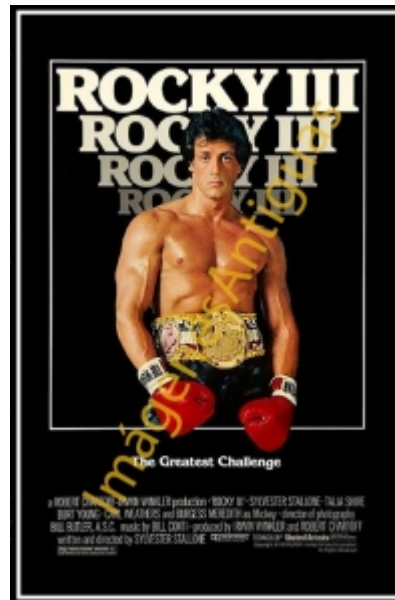

Imágenes Antiguas

LWS

ROCKY III

€7.00

LAMINA PLASTIFICADA, VA CON BORDE (marco) BLANCO COMO MINIMO DE 0,5mm POR CADA LADO, TAMAÑO 43CM X 30CM APROX. PUEDE VARIAR ALGO LAS TONALIDADES DEBIDO A LA FOTO, Y EL MARGEN BLANCO A LA PROPORCION DE LA IMAGEN