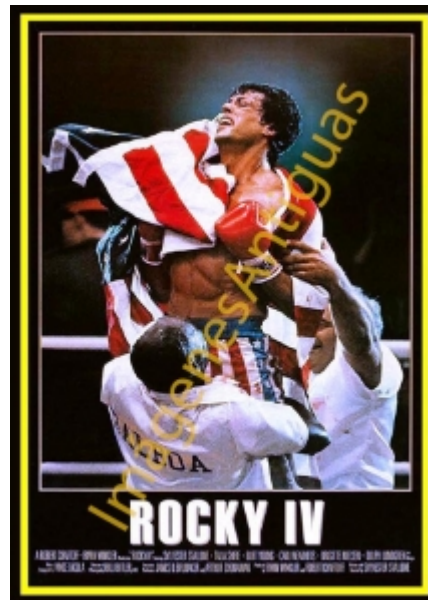

ROCKY IV

€7.00

LAMINA PLASTIFICADA, VA CON BORDE (marco) BLANCO COMO MINIMO DE 0,5mm POR CADA LADO, TAMAÑO 43CM X 30CM APROX. PUEDE VARIAR ALGO LAS TONALIDADES DEBIDO A LA FOTO, Y EL MARGEN BLANCO A LA PROPORCION DE LA IMAGEN