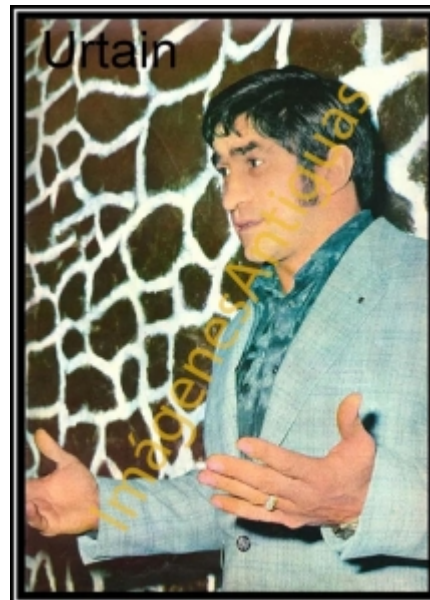

# Imágenes Antiguas

LWS

## URTAİN

€7.00

LAMINA PLASTIFICADA, VA CON BORDE (marco) BLANCO COMO MINIMO DE 0,5mm POR CADA LADO, TAMAÑO 43CM X 30CM APROX. PUEDE VARIAR ALGO LAS TONALIDADES DEBIDO A LA FOTO, Y EL MARGEN BLANCO A LA PROPORCION DE LA IMAGEN