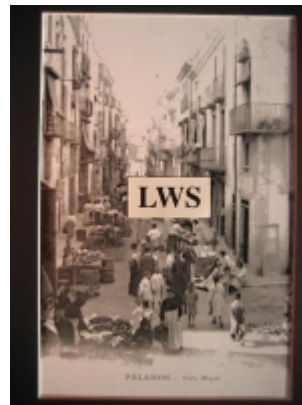

Imágenes Antiguas

LWS

Palmas - Calle Mayor

€7.50

PRECIOSA REPRODUCCION LA IMAGEN VA MONTADA EN UN PASSE-PARTOUT DE COLOR NEGRO DE 29 X 39CM EXTERIOR TAMAÑO DE LA IMAGEN 19 X 29CM

[Volver](#)

[Información del vendedor](#)