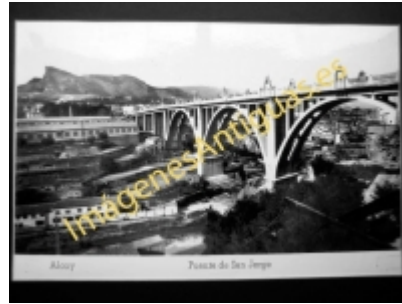

Imágenes Antiguas

LWS

Alcoy - Puente de San Jorge

€7.50

PRECIOSA REPRODUCCION LA IMAGEN VA MONTADA EN UN PASSE-PARTOUT DE COLOR NEGRO DE 29 X 39CM EXTERIOR TAMAÑO DE LA IMAGEN 19 X 29CM

[Volver](#)

[Información del vendedor](#)