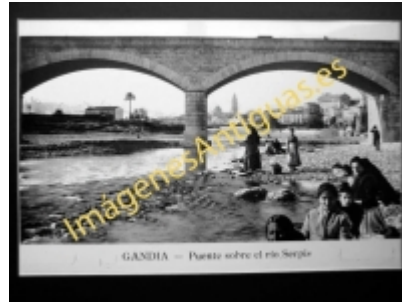

Gandía - Puente sobre el río Serpis

€7.50

PRECIOSA REPRODUCCION LA IMAGEN VA MONTADA EN UN PASSE-PARTOUT DE COLOR NEGRO DE 29 X 39CM EXTERIOR TAMAÑO DE LA IMAGEN 19 X 29CM

[Volver](#)

[Información del vendedor](#)