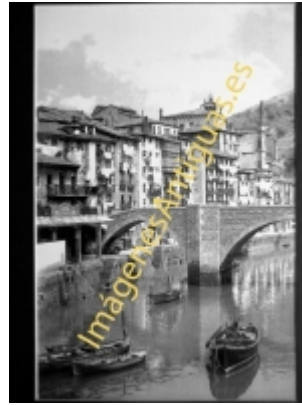

# Imágenes Antiguas

LWS

## Ondarroa - Ría y muelle

€7.50

PRECIOSA REPRODUCCION LA IMAGEN VA MONTADA EN UN PASSE-PARTOUT DE COLOR NEGRO DE 29 X 39CM EXTERIOR TAMAÑO DE LA IMAGEN 19 X 29CM

[Volver](#)

[Información del vendedor](#)