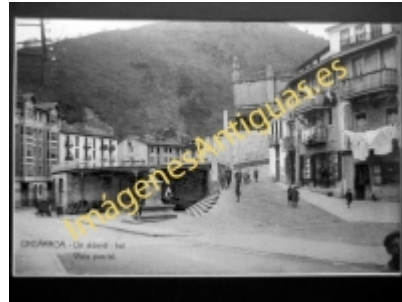

Imágenes Antiguas

LWS

Ondárroa - Vista parcial

€7.50

PRECIOSA REPRODUCCION LA IMAGEN VA MONTADA EN UN PASSE-PARTOUT DE COLOR NEGRO DE 29 X 39CM EXTERIOR TAMAÑO DE LA IMAGEN 19 X 29CM

[Volver](#)

[Información del vendedor](#)