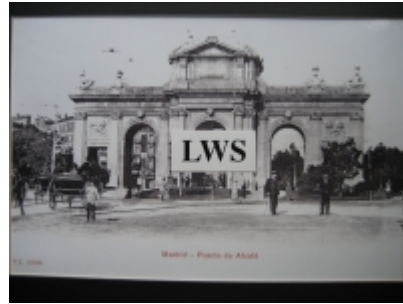

Imágenes Antiguas

LWS

Madrid - Puerta de Alcalá

€7.50

PRECIOSA REPRODUCCION LA IMAGEN VA MONTADA EN UN PASSE-PARTOUT DE COLOR NEGRO DE 29 X 39CM EXTERIOR TAMAÑO DE LA IMAGEN 19 X 29CM

[Volver](#)

[Información del vendedor](#)