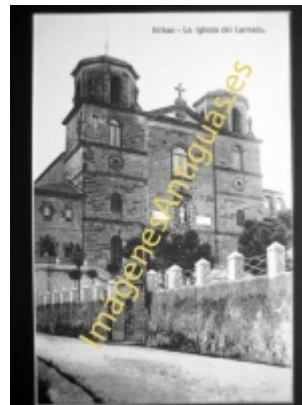

# Imágenes Antiguas

LWS

## Bilbao - La Iglesia del Carmelo

€7.50

PRECIOSA REPRODUCCION LA IMAGEN VA MONTADA EN UN PASSE-PARTOUT DE COLOR NEGRO DE 29 X 39CM EXTERIOR TAMAÑO DE LA IMAGEN 19 X 29CM

[Volver](#)

[Información del vendedor](#)