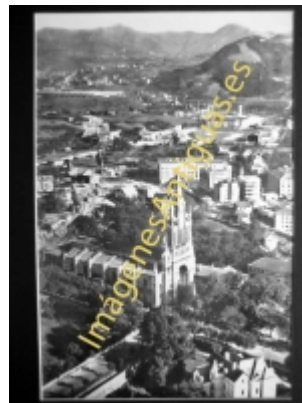

Imágenes Antiguas

LWS

Bilbao - Vista aérea Basílica de Ntra. Sra. de Begoña

€7.50

PRECIOSA REPRODUCCION LA IMAGEN VA MONTADA EN UN PASSE-PARTOUT DE COLOR NEGRO DE 29 X 39CM EXTERIOR TAMAÑO DE LA IMAGEN 19 X 29CM