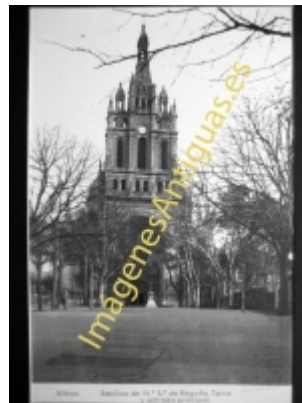

Imágenes Antiguas

LWS

Bilbao - Basílica de N.ª S.ª de Begoña. Torre y entrada principal

€7.50

PRECIOSA REPRODUCCION LA IMAGEN VA MONTADA EN UN PASSE-PARTOUT DE COLOR NEGRO DE 29 X 39CM EXTERIOR TAMAÑO DE LA IMAGEN 19 X 29CM