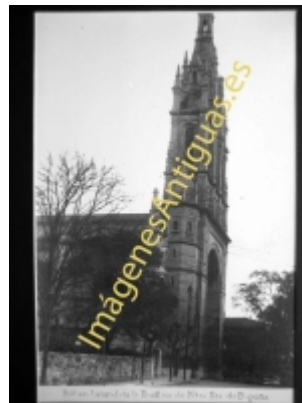

# Imágenes Antiguas

LWS

## Bilbao - Lateral de la Basílica de Ntra Sra de Begoña

€7.50

PRECIOSA REPRODUCCION LA IMAGEN VA MONTADA EN UN PASSE-PARTOUT DE COLOR NEGRO DE 29 X 39CM EXTERIOR TAMAÑO DE LA IMAGEN 19 X 29CM

[Volver](#)