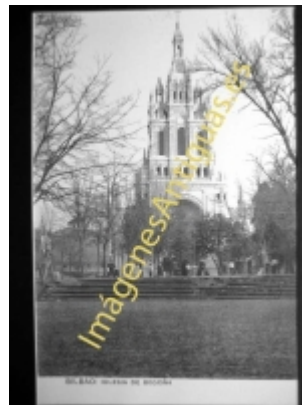

Imágenes Antiguas

LWS

Bilbao - Iglesia de Begoña

€7.50

PRECIOSA REPRODUCCION LA IMAGEN VA MONTADA EN UN PASSE-PARTOUT DE COLOR NEGRO DE 29 X 39CM EXTERIOR TAMAÑO DE LA IMAGEN 19 X 29CM

[Volver](#)

[Información del vendedor](#)