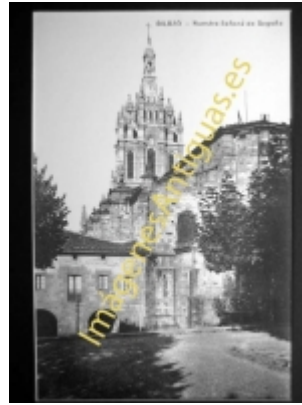

Imágenes Antiguas

LWS

Bilbao - Nuestra Señora de Begoña

€7.50

PRECIOSA REPRODUCCION LA IMAGEN VA MONTADA EN UN PASSE-PARTOUT DE COLOR NEGRO DE 29 X 39CM EXTERIOR TAMAÑO DE LA IMAGEN 19 X 29CM

[Volver](#)

[Información del vendedor](#)