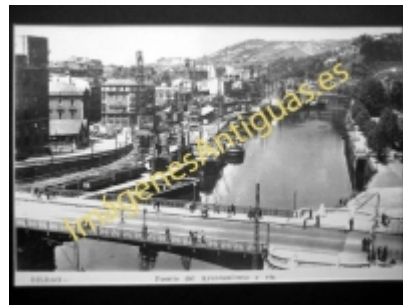

Imágenes Antiguas

LWS

Bilbao - Muelle de Uribitarte, puente del Ayuntamiento y ría

€7.50

PRECIOSA REPRODUCCION LA IMAGEN VA MONTADA EN UN PASSE-PARTOUT DE COLOR NEGRO DE 29 X 39CM EXTERIOR TAMAÑO DE LA IMAGEN 19 X 29CM