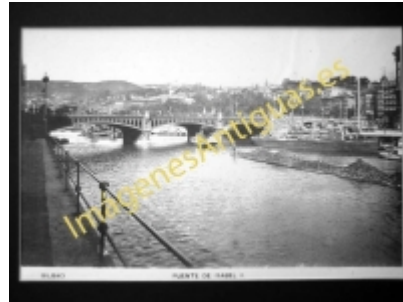

Imágenes Antiguas

LWS

Bilbao - Puente de Isabel II

€7.50

PRECIOSA REPRODUCCION LA IMAGEN VA MONTADA EN UN PASSE-PARTOUT DE COLOR NEGRO DE 29 X 39CM EXTERIOR TAMAÑO DE LA IMAGEN 19 X 29CM

[Volver](#)

[Información del vendedor](#)