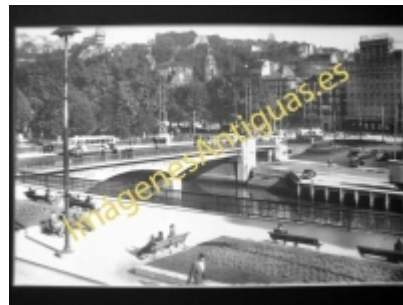

Imágenes Antiguas

LWS

Bilbao - Puente de la Victoria desde la calle Bailón

€7.50

PRECIOSA REPRODUCCION LA IMAGEN VA MONTADA EN UN PASSE-PARTOUT DE COLOR NEGRO DE 29 X 39CM EXTERIOR TAMAÑO DE LA IMAGEN 19 X 29CM