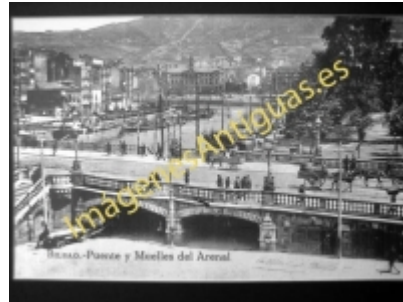

Imágenes Antiguas

LWS

Bilbao - Puente y Muelles del Arenal

€7.50

PRECIOSA REPRODUCCION LA IMAGEN VA MONTADA EN UN PASSE-PARTOUT DE COLOR NEGRO DE 29 X 39CM EXTERIOR TAMAÑO DE LA IMAGEN 19 X 29CM

[Volver](#)