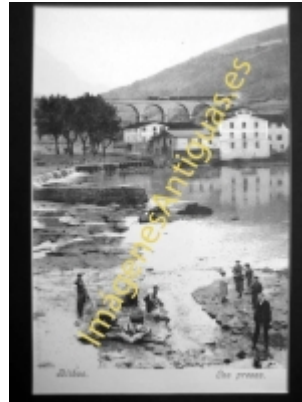

Imágenes Antiguas

LWS

Bilbao - La Peña, Lavanderas en las presas

€7.50

PRECIOSA REPRODUCCION LA IMAGEN VA MONTADA EN UN PASSE-PARTOUT DE COLOR NEGRO DE 29 X 39CM EXTERIOR TAMAÑO DE LA IMAGEN 19 X 29CM

[Volver](#)