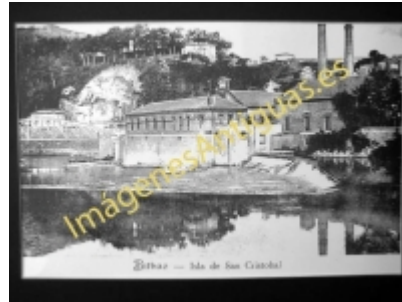

# Imágenes Antiguas

LWS

## Bilbao - Isla de San Cristóbal

€7.50

PRECIOSA REPRODUCCION LA IMAGEN VA MONTADA EN UN PASSE-PARTOUT DE COLOR NEGRO DE 29 X 39CM EXTERIOR TAMAÑO DE LA IMAGEN 19 X 29CM

[Volver](#)

[Información del vendedor](#)