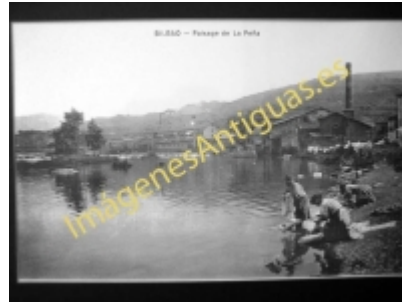

# Imágenes Antiguas

LWS

## Bilbao - Paisaje de La Peña

€7.50

PRECIOSA REPRODUCCION LA IMAGEN VA MONTADA EN UN PASSE-PARTOUT DE COLOR NEGRO DE 29 X 39CM EXTERIOR TAMAÑO DE LA IMAGEN 19 X 29CM

[Volver](#)

[Información del vendedor](#)