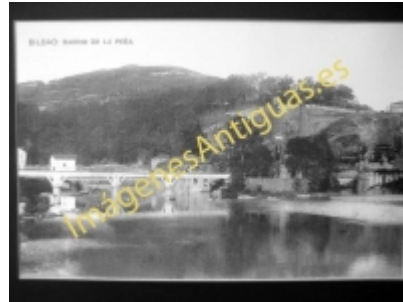

Imágenes Antiguas

LWS

Bilbao - Barrio de La Peaña

€7.50

PRECIOSA REPRODUCCION LA IMAGEN VA MONTADA EN UN PASSE-PARTOUT DE COLOR NEGRO DE 29 X 39CM EXTERIOR TAMAÑO DE LA IMAGEN 19 X 29CM

[Volver](#)

[Información del vendedor](#)