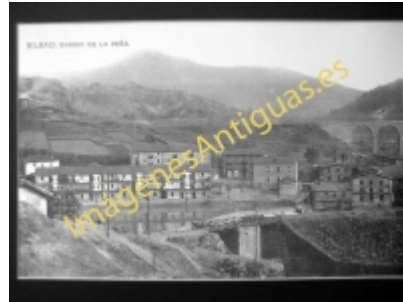

# Imágenes Antiguas

LWS

## Bilbao - Barrio de La Peaña

€8.50

PRECIOSA REPRODUCCION LA IMAGEN VA MONTADA EN UN PASSE-PARTOUT DE COLOR NEGRO DE 29 X 39CM EXTERIOR TAMAÑO DE LA IMAGEN 19 X 29CM

[Volver](#)

¡Agotado! Hay que preparar para su venta y envío