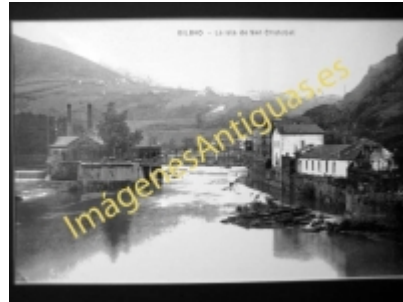

# Imágenes Antiguas

LWS

## Bilbao - Isla de San Cristóbal

€7.50

PRECIOSA REPRODUCCION LA IMAGEN VA MONTADA EN UN PASSE-PARTOUT DE COLOR NEGRO DE 29 X 39CM EXTERIOR TAMAÑO DE LA IMAGEN 19 X 29CM

[Volver](#)

[Información del vendedor](#)