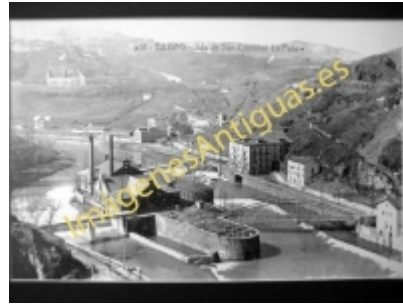

# Imágenes Antiguas

LWS

## Bilbao - Isla de San Cristóbal La Peaña

€7.50

PRECIOSA REPRODUCCION LA IMAGEN VA MONTADA EN UN PASSE-PARTOUT DE COLOR NEGRO DE 29 X 39CM EXTERIOR TAMAÑO DE LA IMAGEN 19 X 29CM

[Volver](#)

[Información del vendedor](#)