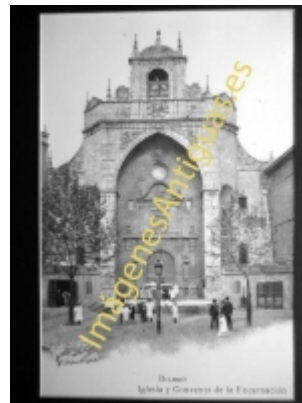

Imágenes Antiguas

LWS

Bilbao - Achuri, Iglesia y Convento de la Encarnación

€7.50

PRECIOSA REPRODUCCION LA IMAGEN VA MONTADA EN UN PASSE-PARTOUT DE COLOR NEGRO DE 29 X 39CM EXTERIOR TAMAÑO DE LA IMAGEN 19 X 29CM