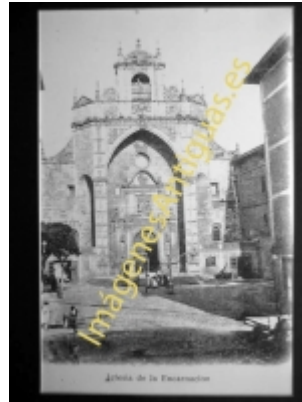

Imágenes Antiguas

LWS

Bilbao - Achuri, Iglesia de la Encarnación

€7.50

PRECIOSA REPRODUCCION LA IMAGEN VA MONTADA EN UN PASSE-PARTOUT DE COLOR NEGRO DE 29 X 39CM EXTERIOR TAMAÑO DE LA IMAGEN 19 X 29CM

[Volver](#)