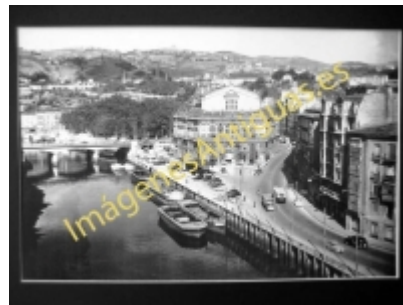

# Imágenes Antiguas

LWS

## Bilbao - Parte posterior del Teatro de Arriaga y calle Ribera

€7.50

PRECIOSA REPRODUCCION LA IMAGEN VA MONTADA EN UN PASSE-PARTOUT DE COLOR NEGRO DE 29 X 39CM EXTERIOR TAMAÑO DE LA IMAGEN 19 X 29CM

[Volver](#)