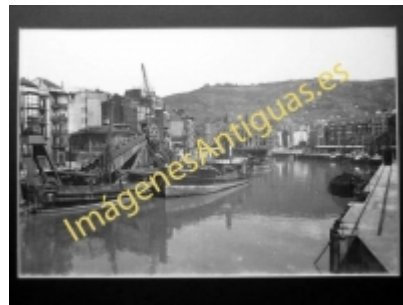

## Imágenes Antiguas

LWS

### Bilbao - La ría vista desde el Puente de la Victoria con La Drag

€8.50

PRECIOSA REPRODUCCION LA IMAGEN VA MONTADA EN UN PASSE-PARTOUT DE COLOR NEGRO DE 29 X 39CM EXTERIOR TAMAÑO DE LA IMAGEN 19 X 29CM