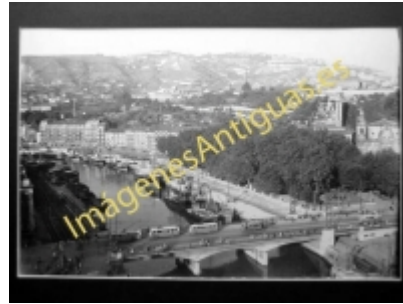

Imágenes Antiguas

LWS

Bilbao - Puente de la Victoria y Ría

€8.50

PRECIOSA REPRODUCCION LA IMAGEN VA MONTADA EN UN PASSE-PARTOUT DE COLOR NEGRO DE 29 X 39CM EXTERIOR TAMAÑO DE LA IMAGEN 19 X 29CM

[Volver](#)