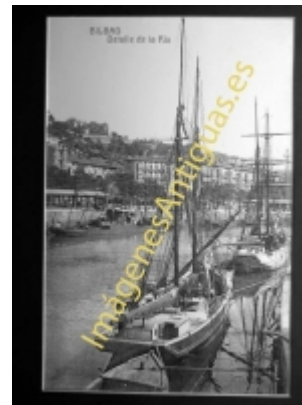

Imágenes Antiguas

LWS

Bilbao - Detalle de la Ría-a

€8.50

PRECIOSA REPRODUCCION LA IMAGEN VA MONTADA EN UN PASSE-PARTOUT DE COLOR NEGRO DE 29 X 39CM EXTERIOR TAMAÑO DE LA IMAGEN 19 X 29CM

[Volver](#)

¡Agotado! Hay que preparar para su venta y envío