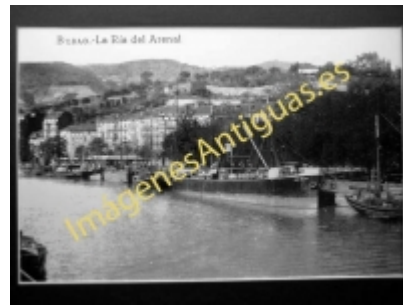

# Imágenes Antiguas

LWS

## Bilbao - La Ría del Arenal

€7.50

PRECIOSA REPRODUCCION LA IMAGEN VA MONTADA EN UN PASSE-PARTOUT DE COLOR NEGRO DE 29 X 39CM EXTERIOR TAMAÑO DE LA IMAGEN 19 X 29CM

[Volver](#)

[Información del vendedor](#)