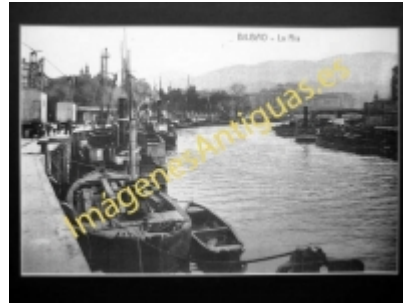

# Imágenes Antiguas

LWS

## Bilbao - La Ría

€7.50

PRECIOSA REPRODUCCION LA IMAGEN VA MONTADA EN UN PASSE-PARTOUT DE COLOR NEGRO DE 29 X 39CM EXTERIOR TAMAÑO DE LA IMAGEN 19 X 29CM

[Volver](#)

[Información del vendedor](#)