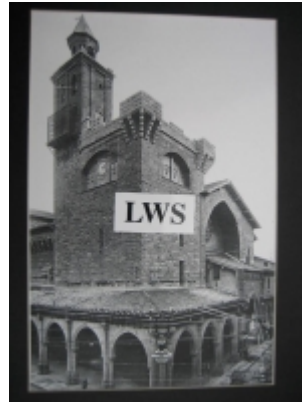

Imágenes Antiguas

LWS

Pamplona - Iglesia San Nicolás

€7.50

PRECIOSA REPRODUCCION LA IMAGEN VA MONTADA EN UN PASSE-PARTOUT DE COLOR NEGRO DE 29 X 39CM EXTERIOR TAMAÑO DE LA IMAGEN 19 X 29CM

[Volver](#)

[Información del vendedor](#)