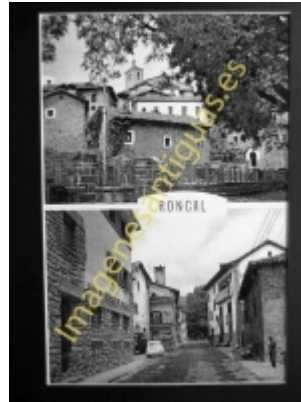

# Imágenes Antiguas

LWS

## Roncal - Dos vistas parciales

€7.50

PRECIOSA REPRODUCCION LA IMAGEN VA MONTADA EN UN PASSE-PARTOUT DE COLOR NEGRO DE 29 X 39CM EXTERIOR TAMAÑO DE LA IMAGEN 19 X 29CM

[Volver](#)

[Información del vendedor](#)