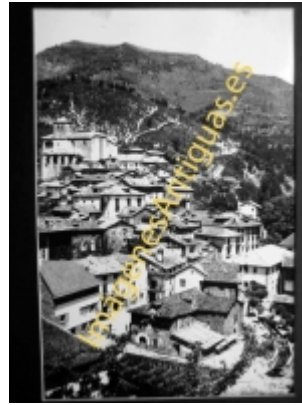

# Imágenes Antiguas

LWS

## Roncal - Vista panorámica

€7.50

ECIOSA REPRODUCCION LA IMAGEN VA MONTADA EN UN PASSE-PARTOUT DE COLOR NEGRO DE 29 X 39CM EXTERIOR TAMAÑO DE LA IMAGEN 19 X 29CM

[Volver](#)

Â

[Información del vendedor](#)