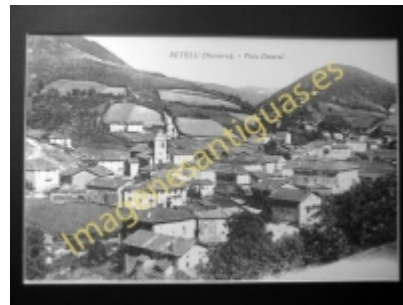

Imágenes Antiguas

LWS

Betelu - Vista General

€7.50

PRECIOSA REPRODUCCION LA IMAGEN VA MONTADA EN UN PASSE-PARTOUT DE COLOR NEGRO DE 29 X 39CM EXTERIOR TAMAÑO DE LA IMAGEN 19 X 29CM

[Volver](#)

Â

[Información del vendedor](#)