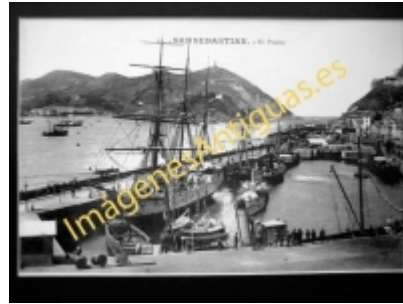

Imágenes Antiguas

LWS

San Sebastián - El Puerto

€7.50

PRECIOSA REPRODUCCION LA IMAGEN VA MONTADA EN UN PASSE-PARTOUT DE COLOR NEGRO DE 29 X 39CM EXTERIOR TAMAÑO DE LA IMAGEN 19 X 29CM

[Volver](#)

[Información del vendedor](#)