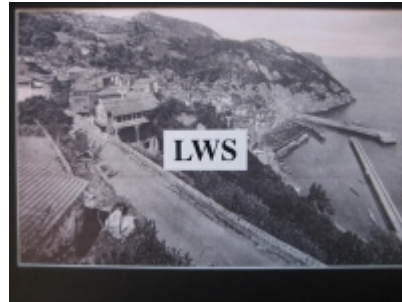

# Imágenes Antiguas

LWS

## Elantxobe - Vista general

€7.50

PRECIOSA REPRODUCCION LA IMAGEN VA MONTADA EN UN PASSE-PARTOUT DE COLOR NEGRO DE 29 X 39CM EXTERIOR TAMAÑO DE LA IMAGEN 19 X 29CM

[Volver](#)

[Información del vendedor](#)